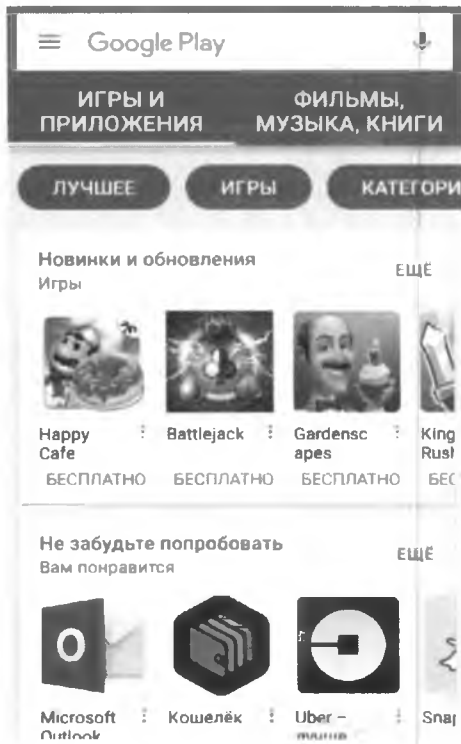

Инструкция по установке мобильного приложения с функцией «Родительский контроль» на примере операционной системы Android

1. Открываем магазин приложений – Play Market.